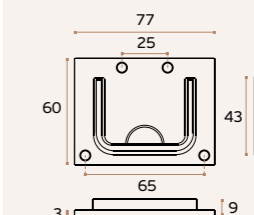

ASAS DE MÓVEL /
FURNITURE HANDLES / TIRADORES DE MUEBLE.**IN.16.317****Concha com puxador retráctil /**
Flush handle with with retractable handle /
Cazoleta con manilla retráctil.**MATERIAL:** EN 1.4301 / AISI 304**ACABAMENTO / FINISH / ACABADO:**
STANDARD: SATINADO / SATIN / SATIN**IN.16.317.R****Concha com puxador retráctil /**
Flush handle with with retractable handle /
Cazoleta con manilla retráctil.**MATERIAL:** EN 1.4301 / AISI 304**ACABAMENTO / FINISH / ACABADO:**
STANDARD: SATINADO / SATIN / SATIN**IN.16.104****Concha de embutir /**
Concealed flush handle /
Cazoleta de embutir.**MATERIAL:** EN 1.4301 / AISI 304**ACABAMENTO / FINISH / ACABADO:**
SATINADO / SATIN / SATIN**IN.16.105****Concha de embutir /**
Concealed flush handle /
Cazoleta de embutir.**MATERIAL:** EN 1.4301 / AISI 304**ACABAMENTO / FINISH / ACABADO:**
SATINADO / SATIN / SATIN**IN.16.103****Concha de embutir /**
Concealed flush handle /
Cazoleta de embutir.**MATERIAL:** EN 1.4301 / AISI 304**ACABAMENTO / FINISH / ACABADO:**
SATINADO / SATIN / SATIN**IN.16.106****Concha de embutir /**
Concealed flush handle /
Cazoleta de embutir.**MATERIAL:** EN 1.4301 / AISI 304**ACABAMENTO / FINISH / ACABADO:**
SATINADO / SATIN / SATIN