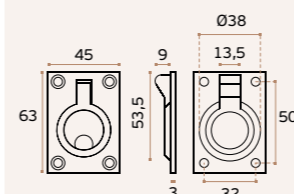

ASAS DE MÓVEL /
FURNITURE HANDLES / TIRADORES DE MUEBLE.**IN.16.317****Concha com puxador retráctil /**
Flush handle with with retractable handle /
Cazoleta con manilla retráctil.**MATERIAL:** EN 1.4301 / AISI 304**ACABAMENTO / FINISH / ACABADO:**
STANDARD: SATINADO / SATIN / SATIN**IN.16.317.R****Concha com puxador retráctil /**
Flush handle with with retractable handle /
Cazoleta con manilla retráctil.**MATERIAL:** EN 1.4301 / AISI 304**ACABAMENTO / FINISH / ACABADO:**
STANDARD: SATINADO / SATIN / SATIN**IN.16.104****Concha de embutir /**
Concealed flush handle /
Cazoleta de embutir.**MATERIAL:** EN 1.4301 / AISI 304**ACABAMENTO / FINISH / ACABADO:**
SATINADO / SATIN / SATIN**IN.16.105****Concha de embutir /**
Concealed flush handle /
Cazoleta de embutir.**MATERIAL:** EN 1.4301 / AISI 304**ACABAMENTO / FINISH / ACABADO:**
SATINADO / SATIN / SATIN**IN.16.103****Concha de embutir /**
Concealed flush handle /
Cazoleta de embutir.**MATERIAL:** EN 1.4301 / AISI 304**ACABAMENTO / FINISH / ACABADO:**
SATINADO / SATIN / SATIN**IN.16.106****Concha de embutir /**
Concealed flush handle /
Cazoleta de embutir.**MATERIAL:** EN 1.4301 / AISI 304**ACABAMENTO / FINISH / ACABADO:**
SATINADO / SATIN / SATIN