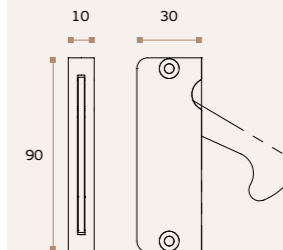

ASAS DE MÓVEL /
FURNITURE HANDLES / TIRADORES DE MUEBLE.**IN.16.317****Concha com puxador retráctil /**
Flush handle with with retractable handle /
Cazoleta con manilla retráctil.**MATERIAL:** EN 1.4301 / AISI 304**ACABAMENTO / FINISH / ACABADO:**
STANDARD: SATINADO / SATIN / SATIN**IN.16.317.R****Concha com puxador retráctil /**
Flush handle with with retractable handle /
Cazoleta con manilla retráctil.**MATERIAL:** EN 1.4301 / AISI 304**ACABAMENTO / FINISH / ACABADO:**
STANDARD: SATINADO / SATIN / SATIN**IN.16.104****Concha de embutir /**
Concealed flush handle /
Cazoleta de embutir.**MATERIAL:** EN 1.4301 / AISI 304**ACABAMENTO / FINISH / ACABADO:**
SATINADO / SATIN / SATIN**IN.16.105****Concha de embutir /**
Concealed flush handle /
Cazoleta de embutir.**MATERIAL:** EN 1.4301 / AISI 304**ACABAMENTO / FINISH / ACABADO:**
SATINADO / SATIN / SATIN**IN.16.103****Concha de embutir /**
Concealed flush handle /
Cazoleta de embutir.**MATERIAL:** EN 1.4301 / AISI 304**ACABAMENTO / FINISH / ACABADO:**
SATINADO / SATIN / SATIN**IN.16.106****Concha de embutir /**
Concealed flush handle /
Cazoleta de embutir.**MATERIAL:** EN 1.4301 / AISI 304**ACABAMENTO / FINISH / ACABADO:**
SATINADO / SATIN / SATIN