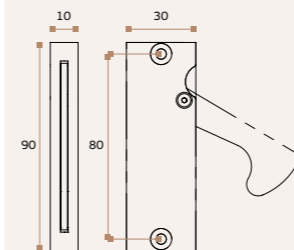

ASAS DE MÓVEL /
FURNITURE HANDLES / TIRADORES DE MUEBLE.**IN.16.317****Concha com puxador retráctil /**
Flush handle with with retractable handle /
Cazoleta con manilla retráctil.**MATERIAL:** EN 1.4301 / AISI 304**ACABAMENTO / FINISH / ACABADO:**
STANDARD: SATINADO / SATIN / SATIN**IN.16.317.R****Concha com puxador retráctil /**
Flush handle with with retractable handle /
Cazoleta con manilla retráctil.**MATERIAL:** EN 1.4301 / AISI 304**ACABAMENTO / FINISH / ACABADO:**
STANDARD: SATINADO / SATIN / SATIN**IN.16.104****Concha de embutir /**
Concealed flush handle /
Cazoleta de embutir.**MATERIAL:** EN 1.4301 / AISI 304**ACABAMENTO / FINISH / ACABADO:**
SATINADO / SATIN / SATIN**IN.16.105****Concha de embutir /**
Concealed flush handle /
Cazoleta de embutir.**MATERIAL:** EN 1.4301 / AISI 304**ACABAMENTO / FINISH / ACABADO:**
SATINADO / SATIN / SATIN**IN.16.103****Concha de embutir /**
Concealed flush handle /
Cazoleta de embutir.**MATERIAL:** EN 1.4301 / AISI 304**ACABAMENTO / FINISH / ACABADO:**
SATINADO / SATIN / SATIN**IN.16.106****Concha de embutir /**
Concealed flush handle /
Cazoleta de embutir.**MATERIAL:** EN 1.4301 / AISI 304**ACABAMENTO / FINISH / ACABADO:**
SATINADO / SATIN / SATIN