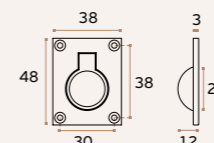

ASAS DE MÓVEL /
FURNITURE HANDLES / TIRADORES DE MUEBLE.**IN.16.317****Concha com puxador retráctil /**
Flush handle with with retractable handle /
Cazoleta con manilla retráctil.**MATERIAL:** EN 1.4301 / AISI 304**ACABAMENTO / FINISH / ACABADO:**
STANDARD: SATINADO / SATIN / SATIN**IN.16.317.R****Concha com puxador retráctil /**
Flush handle with with retractable handle /
Cazoleta con manilla retráctil.**MATERIAL:** EN 1.4301 / AISI 304**ACABAMENTO / FINISH / ACABADO:**
STANDARD: SATINADO / SATIN / SATIN**IN.16.104****Concha de embutir /**
Concealed flush handle /
Cazoleta de embutir.**MATERIAL:** EN 1.4301 / AISI 304**ACABAMENTO / FINISH / ACABADO:**
SATINADO / SATIN / SATIN**IN.16.105****Concha de embutir /**
Concealed flush handle /
Cazoleta de embutir.**MATERIAL:** EN 1.4301 / AISI 304**ACABAMENTO / FINISH / ACABADO:**
SATINADO / SATIN / SATIN**IN.16.103****Concha de embutir /**
Concealed flush handle /
Cazoleta de embutir.**MATERIAL:** EN 1.4301 / AISI 304**ACABAMENTO / FINISH / ACABADO:**
SATINADO / SATIN / SATIN**IN.16.106****Concha de embutir /**
Concealed flush handle /
Cazoleta de embutir.**MATERIAL:** EN 1.4301 / AISI 304**ACABAMENTO / FINISH / ACABADO:**
SATINADO / SATIN / SATIN