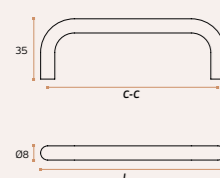

| C.C. | L |
|------|-----|
| 96 | 106 |
| 128 | 138 |
| 224 | 234 |
| 320 | 330 |

Ø10

IN.22.204.16.____

Asa de móvel /
Furniture handle /
Tirador de mueble.

MATERIAL: EN 1.4301 / AISI 304

ACABAMENTO / FINISH / ACABADO:
STANDARD: SATINADO / SATIN / SATIN

| C.C. | L |
|------|-----|
| 224 | 240 |
| 320 | 336 |
| 384 | 400 |
| 448 | 464 |

Ø16

IN.22.202.08.____

Asa de móvel /
Furniture handle /
Tirador de mueble.

MATERIAL: EN 1.4301 / AISI 304

ACABAMENTO / FINISH / ACABADO:
STANDARD: SATINADO / SATIN / SATIN

| C.C. | L |
|------|-----|
| 64 | 72 |
| 96 | 104 |
| 128 | 136 |
| 160 | 168 |
| 224 | 232 |

Ø08

IN.22.202.10.____

Asa de móvel /
Furniture handle /
Tirador de mueble.

MATERIAL: EN 1.4301 / AISI 304

ACABAMENTO / FINISH / ACABADO:
STANDARD: SATINADO / SATIN / SATIN