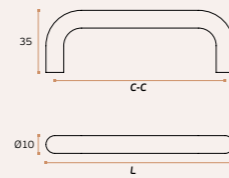

| C.C. | L |
|------|-----|
| 224 | 240 |
| 320 | 336 |
| 384 | 400 |
| 448 | 464 |

Ø16

IN.22.202.08.____

Asa de móvel /
Furniture handle /
Tirador de mueble.

MATERIAL: EN 1.4301 / AISI 304

ACABAMENTO / FINISH / ACABADO:
STANDARD: SATINADO / SATIN / SATIN

| C.C. | L |
|------|-----|
| 64 | 72 |
| 96 | 104 |
| 128 | 136 |
| 160 | 168 |
| 224 | 232 |

Ø08

IN.22.202.10.____

Asa de móvel /
Furniture handle /
Tirador de mueble.

MATERIAL: EN 1.4301 / AISI 304

ACABAMENTO / FINISH / ACABADO:
STANDARD: SATINADO / SATIN / SATIN

| C.C. | L |
|------|-----|
| 96 | 106 |
| 128 | 138 |
| 224 | 234 |
| 320 | 330 |
| 512 | 522 |

Ø10

IN.22.225.18.____ TRAIN

Asa de móvel /
Furniture handle /
Tirador de mueble.

MATERIAL: EN 1.4301 / AISI 304

ACABAMENTO / FINISH / ACABADO:
STANDARD: SATINADO / SATIN / SATIN

| C.C. | L | H |
|------|-----|---|
| 96 | 142 | 8 |
| 128 | 174 | 8 |
| 160 | 206 | 8 |

Ø18

IN.22.225.18.TB
pvd titanium black

IN.22.225.18.TG
pvd titanium gold