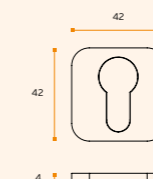

**IN.04.345.EC** OSAKA  
Pag.240

**IN.04.345.PZ** OSAKA  
Pag.340

**IN.04.345.B1** OSAKA  
Pag.264

**IN.04.345.B1** OSAKA  
Pag.272

**IN.04.345.B1** OSAKA  
Pag.282

**IN.04.345.EC** OSAKA  
Entrada de chave metálica para  
chave normal / Metallic key hole  
for normal key / Bocallave metálica  
para llave normal.

**.P .TB .TG .TCO .TCH**

**MATERIAL:** EN 1.4301 / AISI 304  
**ACABAMENTO / FINISH / ACABADO:**  
STANDARD: SATINADO / SATIN / SATIN

**IN.04.345.PZ** OSAKA  
Entrada de chave metálica para  
cilindro europeu / Metallic key hole  
for european cylinder / Bocallave  
metálica para bombillo europeo.

**.P .TB .TG .TCO .TCH**

**MATERIAL:** EN 1.4301 / AISI 304  
**ACABAMENTO / FINISH / ACABADO:**  
STANDARD: SATINADO / SATIN / SATIN

**IN.04.345.B1** OSAKA  
Fecho de WC Sem indicador de cor "Livre/Ocupado" /  
Bathroom lock without colour indicator "Vacant / Occupied" /  
Cierre de baño sin el indicador del color "Libre/Ocupado".