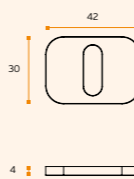

IN.04.345.EC OSAKA
Entrada de chave metálica para
chave normal / Metallic key hole
for normal key / Bocallave metálica
para llave normal.

.P .TB .TG .TCO .TCH

MATERIAL: EN 1.4301 / AISI 304
ACABAMENTO / FINISH / ACABADO:
STANDARD: SATINADO / SATIN / SATIN