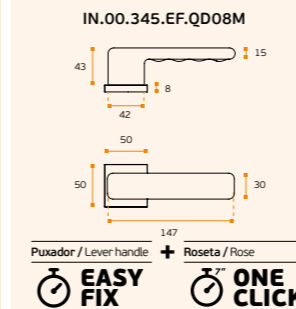

# EASY FIX

INSTALLATION IN  
7 SECONDS

**.P**  
Mirror  
finish

**.TB**  
PVD  
Titanium  
black

**.TG**  
PVD  
Titanium  
gold

**.TCO**  
PVD  
Titanium  
copper

**.TCH**  
PVD  
Titanium  
chocolate

**IN.00.345.EF.QD08M** OSAKA EASY FIX  
**IN.00.345.QC08M** OSAKA  
Puxador de porta com roseta / Door lever handle  
with rose / Manilla de puerta con roseta.  
**QC08M BLOCK** (Roseta standard / Standard rose)

**.P .TB .TG .TCO .TCH**

EN1906 3-7-1-1030B

**IN.00.345.EF.R01S** OSAKA EASY FIX  
Puxador de porta /  
Door lever handle / Manilla de puerta.

**.P .TB .TG .TCO .TCH**

**MATERIAL:** EN 1.4301 / AISI 304  
**ACABAMENTO / FINISH / ACABADO:**  
STANDARD: SATINADO / SATIN / SATIN  
**OPTIONAL:** PVD TITANIUM COATED  
**.TB / .TG / .TCO / .TCH**