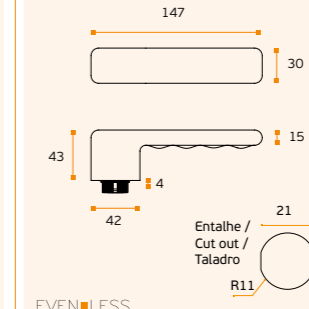

# EASY FIX

INSTALLATION IN  
7 SECONDS

**.P**  
Mirror  
finish

**.TB**  
PVD  
Titanium  
black

**.TG**  
PVD  
Titanium  
gold

**.TCO**  
PVD  
Titanium  
copper

**.TCH**  
PVD  
Titanium  
chocolate

**IN.00.345.EF.QD08M** OSAKA EASY FIX  
**IN.00.345.QC08M** OSAKA  
Puxador de porta com roseta / Door lever handle  
with rose / Manilla de puerta con roseta.  
**QC08M BLOCK** (Roseta standard / Standard rose)

**.P .TB .TG .TCO .TCH**

EN1906 3-7-1-1030B

**IN.00.345.EF.R01S** OSAKA EASY FIX  
Puxador de porta /  
Door lever handle / Manilla de puerta.

**.P .TB .TG .TCO .TCH**

**MATERIAL:** EN 1.4301 / AISI 304  
**ACABAMENTO / FINISH / ACABADO:**  
STANDARD: SATINADO / SATIN / SATIN  
**OPTIONAL:** PVD TITANIUM COATED  
**.TB / .TG / .TCO / .TCH**