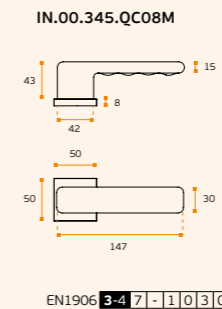

# EASY FIX

INSTALLATION IN  
7 SECONDS

**.P**  
Mirror  
finish

**.TB**  
PVD  
Titanium  
black

**.TG**  
PVD  
Titanium  
gold

**.TCO**  
PVD  
Titanium  
copper

**.TCH**  
PVD  
Titanium  
chocolate

**IN.00.345.EF.QD08M** OSAKA EASY FIX  
**IN.00.345.QC08M** OSAKA  
Puxador de porta com roseta / Door lever handle  
with rose / Manilla de puerta con roseta.  
**QC08M BLOCK** (Roseta standard / Standard rose)

**.P .TB .TG .TCO .TCH**

EN1906 3-7-1-1030B

**IN.00.345.EF.R01S** OSAKA EASY FIX  
Puxador de porta /  
Door lever handle / Manilla de puerta.

**.P .TB .TG .TCO .TCH**

**MATERIAL:** EN 1.4301 / AISI 304  
**ACABAMENTO / FINISH / ACABADO:**  
STANDARD: SATINADO / SATIN / SATIN  
**OPTIONAL:** PVD TITANIUM COATED  
**.TB / .TG / .TCO / .TCH**