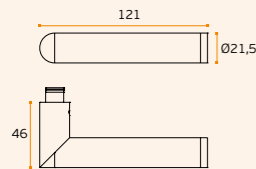

.TB .TG .TCO .TCH

MATERIAL: EN 1.4301 / AISI 304 + LATÃO / BRASS / LATÓN

ACABAMENTO / FINISH / ACABADO: STANDARD: SATINADO / SATIN

OPTIONAL: PVD TITANIUM COATED

.TB / .TG / .TCO / .TCH

BRASS MATERIAL EN1906 3-4 7-1-1030B **SOLID**