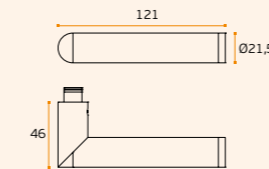

.TB .TG .TCO .TCH

MATERIAL: EN 1.4301 / AISI 304 + PELE NATURAL PRETO / NATURAL LEATHER BLACK / CUERO NATURAL NEGRO

OPTIONAL: PVD TITANIUM COATED

.TB / .TG / .TCO / .TCH

SOLID EN1906 3-4 7-1-1030B