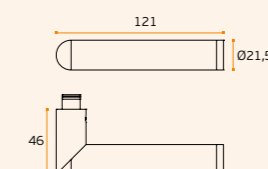

.TB .TG .TCO .TCH