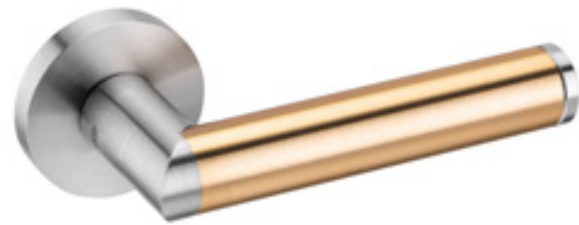

IN.00.451 LINK BRASS

Puxador de porta / Door lever handle / Manilla de puerta. **RC08M** (Roseta standard / Standard rose)

.TB .TG .TCO .TCH

MATERIAL: EN 1.4301 / AISI 304 + LATÃO / BRASS / LATÓN

ACABAMENTO / FINISH / ACABADO: STANDARD: SATINADO / SATIN

OPTIONAL: PVD TITANIUM COATED

.TB / .TG / .TCO / .TCH

BRASS MATERIAL EN1906 3-4 7-1-1030B **SOLID**