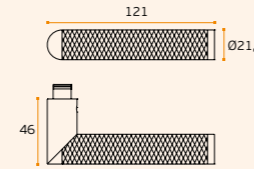

.TB .TG .TCO .TCH

MATERIAL: EN 1.4301 / AISI 304 + LATÃO / BRASS / LATÓN

ACABAMENTO / FINISH / ACABADO: STANDARD: SATINADO / SATIN

OPTIONAL: PVD TITANIUM COATED

.TB / .TG / .TCO / .TCH

BRASS MATERIAL EN1906 3-4 7-1-1030B **SOLID**

Anti-bacterial Brass material

Pag.240

Pag.340

Pag.264

Pag.272

Pag.282

Pag.240

Pag.340

Pag.264

Pag.272

Pag.282