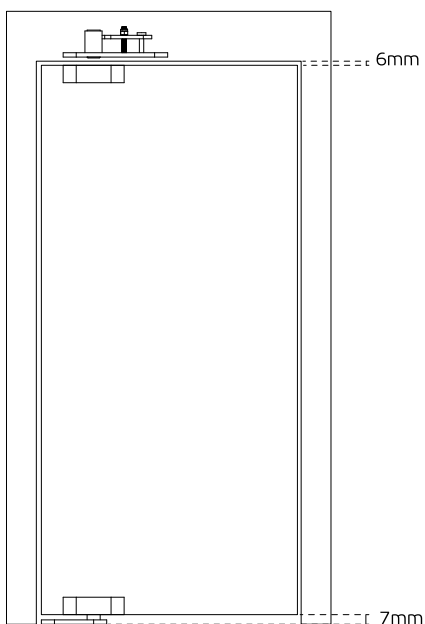

Ficha técnica de produto

Technique product file / Ficha técnica de produto

Data: 21.03.2024

Versão: 2.0

IN.05.202.C

Dobradiças e Pivots

Hinges & Pivots /

Bisagras y Pivotes

ET: 3604 / 2023

Documento confidencial / Confidential document / Documento confidencial © JNF 2024 www.jnf.pt

Descrição / Description / Descripción

Sistema de pivot para portas de madeira/

Pivot system for wooden doors/

Sistema pivotante para puertas de madera.

Versão / Version / Versión

2.0

Data / Date / Data

21.03.2024

Peso / Weight / Peso

Máx. 100kg

Porta / Door / Puerta

Min. 35mm

T. (+351) 224 663 230 / F. (+351) 224 839 841 / e-mail - jnf@jnf.pt / www.jnf.pt

Rua das Mimosas, 849/851
Zona Industrial das Mimosas
S. Pedro da Cova | Ap. 75 4424-909
Gondomar PORTUGAL

PÁGINA
PAGE 2/2