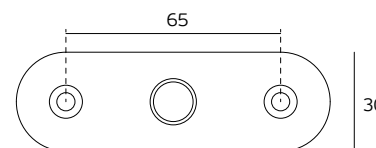

T. (+351) 224 663 230 / F. (+351) 224 839 841 / e-mail - jnf@jnf.pt / www.jnf.pt

Rua das Mimosas, 849/851
Zona Industrial das Mimosas
S. Pedro da Cova | Ap. 75 4424-909
Gondomar PORTUGAL

PÁGINA
PAGE 2/2