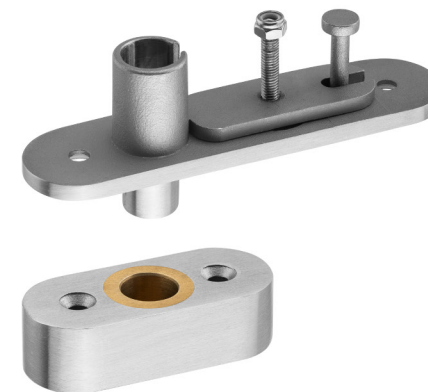

Ficha técnica de produto

Technique product file / Ficha técnica de produto

Data: 09.05.2023

Versão: 1.0

IN.05.202.B

Dobradiças e Pivots

Hinges & Pivots /

Bisagras y Pivotes

ET: 3603 / 2023

Documento confidencial / Confidential document / Documento confidencial © JNF 2023 www.jnf.pt

Descrição / Description / Descripción

Sistema de pivot para portas de madeira/

Pivot system for wooden doors/

Sistema pivotante para puertas de madera.

Versão / Version / Versión

1.0

Data / Date / Data

09.05.2023

Material / Material / Material

Aço Inox / Stainless Steel / Acero inoxidable - EN 1.4301

Acabamento / Finish / Acabado

Satinado / Satin / Satin

Info. Embalagem / Package / Embalaje

Código de Barras /

Bar code /

Codigo de barras

Unidade / Unit / Unidad

5 602686 011544

1 Set

T. (+351) 224 663 230 / F. (+351) 224 839 841 / e-mail - jnf@jnf.pt / www.jnf.pt

Rua das Mimosas, 849/851
Zona Industrial das Mimosas
S. Pedro da Cova | Ap. 75 4424-909
Gondomar PORTUGAL

PÁGINA 1/2
PAGE