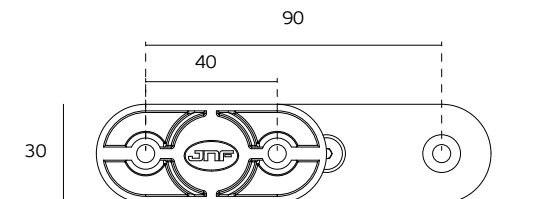

Ficha técnica de produto

Technique product file / Ficha técnica de produto

Data: 09.05.2023

Versão: 1.0

IN.05.202.B

Dobradiças e Pivots

Hinges & Pivots /

Bisagras y Pivotes

ET: 3603 / 2023

Documento confidencial / Confidential document / Documento confidencial © JNF 2023 www.jnf.pt

Descrição / Description / Descripción	Sistema de pivot para portas de madeira/ Pivot system for wooden doors/ Sistema pivotante para puertas de madera.
Versão / Version / Versión	1.0
Data / Date / Data	09.05.2023
Peso / Weight / Peso	Máx. 100kg
Porta / Door / Puerta	Min. 35mm

T. (+351) 224 663 230 / F. (+351) 224 839 841 / e-mail - jnf@jnf.pt / www.jnf.pt

Rua das Mimosas, 849/851
Zona Industrial das Mimosas
S. Pedro da Cova | Ap. 75 4424-909
Gondomar PORTUGAL

PÁGINA
PAGE 2/2