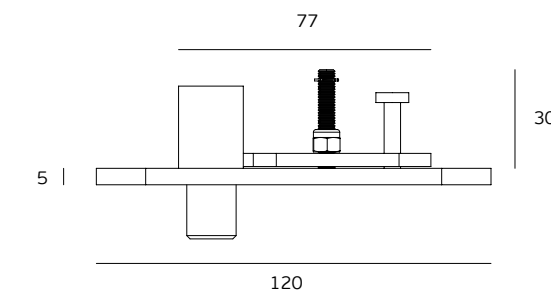

Ficha técnica de produto

Technique product file / Ficha técnica de produto

Data: 09.05.2023

Versão: 1.0

IN.05.202.B

Dobradiças e Pivots

Hinges & Pivots /

Bisagras y Pivotes

ET: 3603 / 2023

Documento confidencial / Confidential document / Documento confidencial © JNF 2023 www.jnf.pt

Descrição / Description / Descripción	Sistema de pivot para portas de madeira/ Pivot system for wooden doors/ Sistema pivotante para puertas de madera.
Versão / Version / Versión	1.0
Data / Date / Data	09.05.2023
Peso / Weight / Peso	Máx. 100kg
Porta / Door / Puerta	Min. 35mm

T. (+351) 224 663 230 / F. (+351) 224 839 841 / e-mail - jnf@jnf.pt / www.jnf.pt

Rua das Mimosas, 849/851
Zona Industrial das Mimosas
S. Pedro da Cova | Ap. 75 4424-909
Gondomar PORTUGAL

PÁGINA
PAGE 2/2