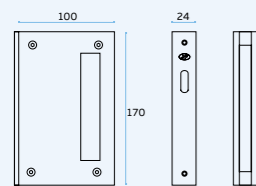

FECHADURAS PARA VIDRO / LOCKS FOR GLASS / CERRADURAS PARA CRISTAL.

IN.20.350
 Testa para fechadura de portas de correr em vidro para aplicar com IN.20.349 / Strike box for sliding glass doors to use with IN.20.349 / Cerradero para puertas correderas de cristal para usar con IN.20.349.

IN.20.349
 Fechadura para portas de correr em vidro com escudete de segurança e testa para parede. (cilindro não incluído) / Lock for sliding glass doors with security keyhole and strike plate for the wall. (cylinder not included) / Cerradura para puertas correderas de cristal con escudo de seguridad y cerradero para pared. (cilindro no incluido)

MATERIAL: EN 1.4301 / AISI 304
ACABAMENTO / FINISH / ACABADO: STANDARD: SATINADO / SATIN / SATIN

MATERIAL: EN 1.4301 / AISI 304
ACABAMENTO / FINISH / ACABADO: STANDARD: SATINADO / SATIN / SATIN

IN.16.318
 Concha com puxador retráctil para vidro / Flush handle with retractable handle for glass / Cazoleta con manilla retráctil para cristal.