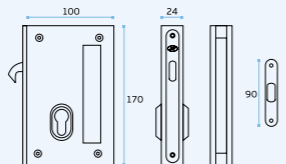

FECHADURAS PARA VIDRO / LOCKS FOR GLASS / CERRADURAS PARA CRISTAL.

IN.20.350
 Testa para fechadura de portas de correr em vidro para aplicar com IN.20.349 / Strike box for sliding glass doors to use with IN.20.349 / Cerradero para puertas correderas de cristal para usar con IN.20.349.

IN.20.349
 Fechadura para portas de correr em vidro com escudete de segurança e testa para parede. (cilindro não incluído) / Lock for sliding glass doors with security keyhole and strike plate for the wall. (cylinder not included) / Cerradura para puertas correderas de cristal con escudo de seguridad y cerradero para pared. (cilindro no incluido)

MATERIAL: EN 1.4301 / AISI 304
ACABAMENTO / FINISH / ACABADO: STANDARD: SATINADO / SATIN / SATIN

MATERIAL: EN 1.4301 / AISI 304
ACABAMENTO / FINISH / ACABADO: STANDARD: SATINADO / SATIN / SATIN

IN.16.318
 Concha com puxador retráctil para vidro / Flush handle with retractable handle for glass / Cazoleta con manilla retráctil para cristal.