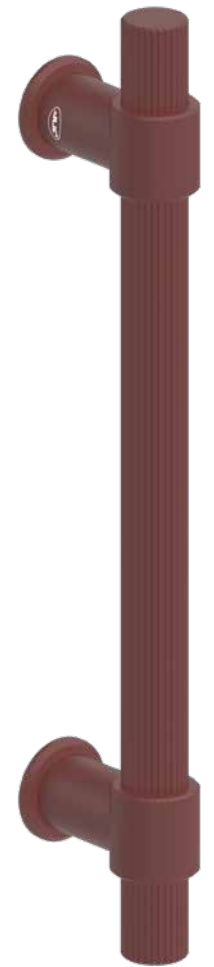

NEW

IN.22.153.LN.RAR
LINEA COLORS
Asa de móvel /
Furniture handle /
Tirador de mueble.

MATERIAL: EN 1.4301 / AISI 304

ACABAMENTO / FINISH / ACABADO:
STANDARD: AGED RED

A	B
128	176
224	272