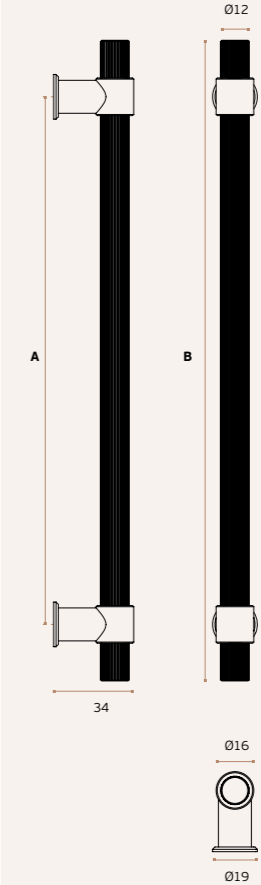

NEW

IN.22.153.LN.RAR
LINEA COLORS
Asa de móvel /
Furniture handle /
Tirador de mueble.

MATERIAL: EN 1.4301 / AISI 304

ACABAMENTO / FINISH / ACABADO:
STANDARD: AGED RED

A	B
128	176
224	272