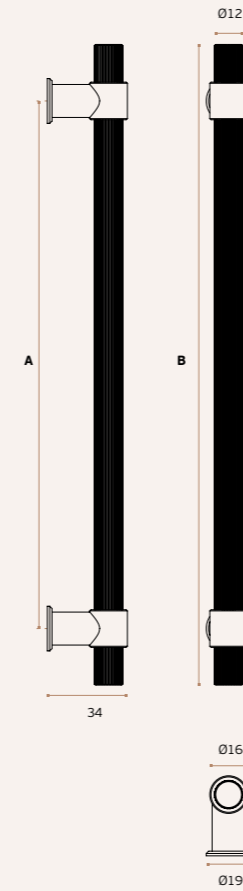

IN.22.153.LN.RMB LINEA COLORS

Asa de móvel /
Furniture handle /
Tirador de mueble.

MATERIAL: EN 1.4301 / AISI 304

ACABAMENTO / FINISH / ACABADO:
STANDARD: MUD BORWN

A	B
128	176
224	272