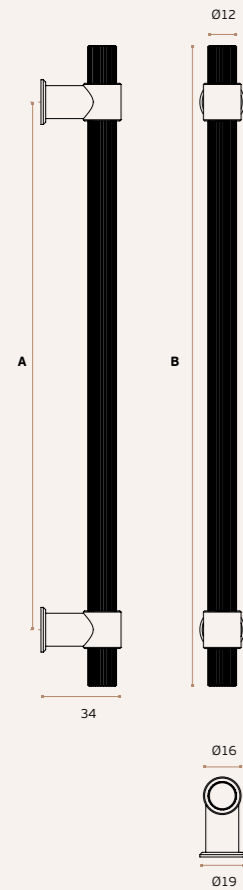

**ASAS DE MÓVEL /**  
FURNITURE HANDLES / TIRADORES DE MUEBLE.**.P**  
Mirror  
finish**.TB**  
PVD  
Titanium  
black**.TG**  
PVD  
Titanium  
gold**.TCO**  
PVD  
Titanium  
copper**.TCH**  
PVD  
Titanium  
chocolate**IN.22.136.KN**\_\_\_\_  
**Asa de móvel /**  
Furniture handle /  
Tirador de mueble.**MATERIAL:** EN 1.4301 / AISI 304**ACABAMENTO / FINISH / ACABADO:**  
**STANDARD:** SATINADO / SATIN / SATIN**OPTIONAL:** PVD TITANIUM COATED**.TB / .TG / .TCO / .TCH**

A	B
128	183
160	215
224	279

**IN.22.153.16.KN**\_\_\_\_  
**Asa de móvel /**  
Furniture handle /  
Tirador de mueble.**MATERIAL:** EN 1.4301 / AISI 304**ACABAMENTO / FINISH / ACABADO:**  
**STANDARD:** SATINADO / SATIN / SATIN**OPTIONAL:** PVD TITANIUM COATED**.TB / .TG / .TCO / .TCH**

# ASAS DE MÓVEL / FURNITURE HANDLES / TIRADORES DE MUEBLE.

NEW

**IN.22.153.LN**  
**NATUR LINEA**  
Asa de móvel /  
Furniture handle /  
Tirador de mueble.

MATERIAL: EN 1.4301 / AISI 304

ACABAMENTO / FINISH / ACABADO:  
STANDARD: SATINADO / SATIN / SATIN

OPTIONAL: PVD TITANIUM COATED

.TB / .TG / .TCO / .TCH

A	B
128	176
224	272

IN.22.153.128.LN.TB  
pvd titanium black

IN.22.153.128.LN.TG  
pvd titanium gold

IN.22.153.128.LN.TCO  
pvd titanium copper

IN.22.153.128.LN.TCH  
pvd titanium chocolate