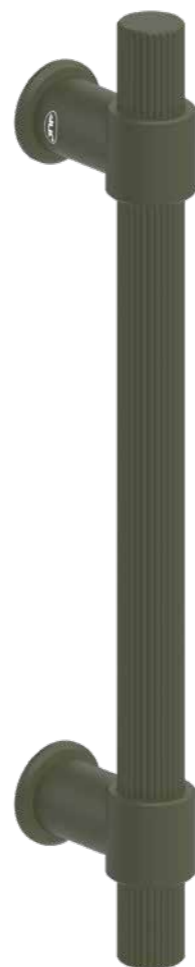

IN.22.153.LN.RGO LINEA COLORS

Asa de móvel /
Furniture handle /
Tirador de mueble.

MATERIAL: EN 1.4301 / AISI 304

ACABAMENTO / FINISH / ACABADO:
STANDARD: GREEN OXID

A	B
128	176
224	272