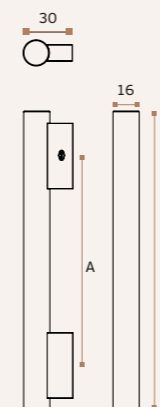

**ASAS DE MÓVEL /**  
FURNITURE HANDLES / TIRADORES DE MUEBLE.**.P**  
Mirror  
finish**.TB**  
PVD  
Titanium  
black**.TG**  
PVD  
Titanium  
gold**.TCO**  
PVD  
Titanium  
copper**.TCH**  
PVD  
Titanium  
chocolate**IN.22.136.KN**\_\_\_\_  
**Asa de móvel /**  
Furniture handle /  
Tirador de mueble.**MATERIAL:** EN 1.4301 / AISI 304**ACABAMENTO / FINISH / ACABADO:**  
**STANDARD:** SATINADO / SATIN / SATIN**OPTIONAL:** PVD TITANIUM COATED**.TB / .TG / .TCO / .TCH**

A	B
128	183
160	215
224	279

**IN.22.153.16.KN**\_\_\_\_  
**Asa de móvel /**  
Furniture handle /  
Tirador de mueble.**MATERIAL:** EN 1.4301 / AISI 304**ACABAMENTO / FINISH / ACABADO:**  
**STANDARD:** SATINADO / SATIN / SATIN**OPTIONAL:** PVD TITANIUM COATED**.TB / .TG / .TCO / .TCH**

A	B
128	176
160	208
224	272

OPTIONAL: PVD TITANIUM COATED

.TB / .TG / .TCO / .TCH

A	B
128	176
224	272

IN.22.153.128.LN.TB  
pvd titanium black

IN.22.153.128.LN.TG  
pvd titanium gold

IN.22.153.128.LN.TCO  
pvd titanium copper

IN.22.153.128.LN.TCH  
pvd titanium chocolate