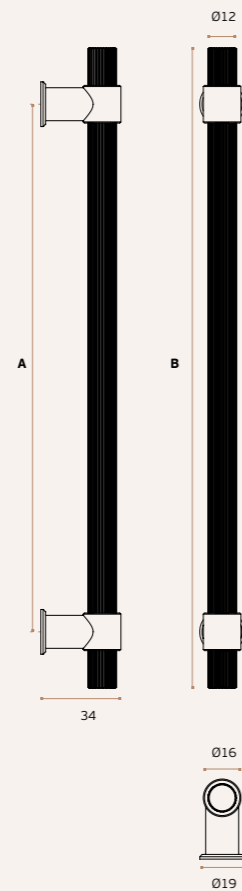

IN.22.153.LN.RGO LINEA COLORS

Asa de móvel /
Furniture handle /
Tirador de mueble.

MATERIAL: EN 1.4301 / AISI 304

ACABAMENTO / FINISH / ACABADO:
STANDARD: GREEN OXID

A	B
128	176
224	272