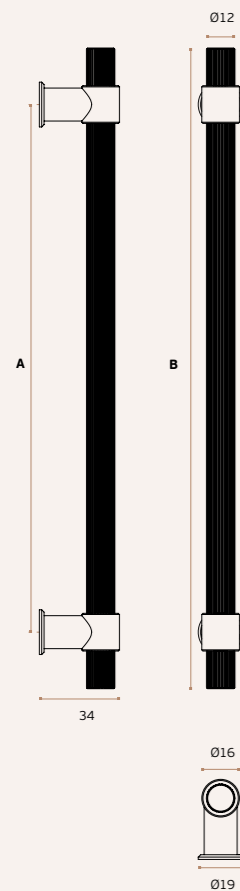

ASAS DE MÓVEL / FURNITURE HANDLES / TIRADORES DE MUEBLE.

NEW

IN.22.153.LN.RBB LINEA COLORS

Asa de móvel /
Furniture handle /
Tirador de mueble.

MATERIAL: EN 1.4301 / AISI 304

ACABAMENTO / FINISH / ACABADO:
STANDARD: BOREAL BLUE

A	B
128	176
224	272