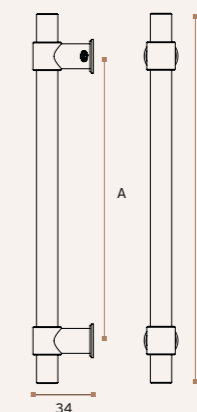

IN.22.153.16.KN____
Asa de móvel /
Furniture handle /
Tirador de mueble.

MATERIAL: EN 1.4301 / AISI 304

ACABAMENTO / FINISH / ACABADO:
STANDARD: SATINADO / SATIN / SATIN

OPTIONAL: PVD TITANIUM COATED

.TB / .TG / .TCO / .TCH

A	B
128	176
160	208
224	272