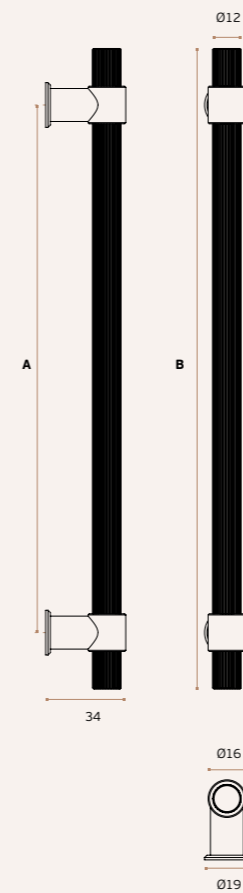

IN.22.153.128.LN.TCO
pvd titanium copper

IN.22.153.128.LN.TCH
pvd titanium chocolate

.P
Mirror
finish

.TB
PVD
Titanium
black

.TG
PVD
Titanium
gold

.TCO
PVD
Titanium
copper

.TCH
PVD
Titanium
chocolate

.P
Mirror
finish

.TB
PVD
Titanium
black

.TG
PVD
Titanium
gold

.TCO
PVD
Titanium
copper

.TCH
PVD
Titanium
chocolate

NEW

IN.22.153.LN.B
LINEA COLORS
Asa de móvel /
Furniture handle /
Tirador de mueble.

MATERIAL: EN 1.4301 / AISI 304

ACABAMENTO / FINISH / ACABADO:
STANDARD: BLACK

A	B
128	176
224	272